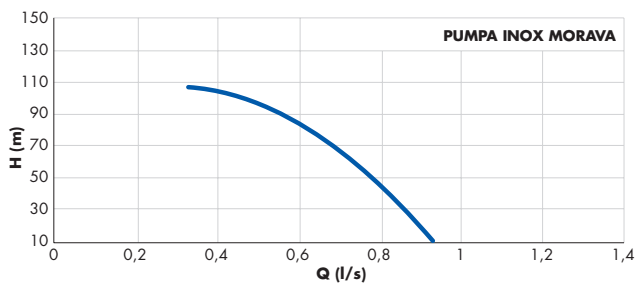

pumpa®

black line

BLACK LINE BOX 1 VE MORAVA MASTER

Vystrojení čerpací jímky

1. Kanalizační plastová šachta
2. Celonerezové čerpadlo Pumpa Inox Morava
3. Držák snímačů
4. Plovákové snímače hladiny
5. Vodivostní sonda
6. Ovládací automatika Master
7. Výtlačné potrubí
8. Zpětná klapka
9. Pojistný ventil
10. Kulový uzavírací ventil
11. Podkladní beton
12. Výtlačné potrubí DN40

Model	BLACK LINE BOX 1VE MORAVA MASTER	BLACK LINE BOX 1VE MORAVA MASTER	BLACK LINE BOX 1VE MORAVA MASTER GSM
Kód	ZB00042356	ZB00044625	ZB00042357
Výkon	1,1 kW	1,1 kW	1,1 kW
Napětí	400 V	400 V	400 V
Jmenovitý proud	2,8 A	2,8 A	2,8 A
Rozvaděč	Master	Master	Master
Maximální průtok	55 l/min.	55 l/min.	55 l/min.
Maximální dopravní výška	110 m	110 m	110 m
Délka kabelu	10 m	15 m	10 m
Skupina zboží	CJPU	CJPU	CJPU

BRNO

U Svitavy 1, 618 00 Brno
tel.: +420 548 422 611
e-mail: obchod@pumpa.cz

PRAHA

U Pekáren 2, 102 00 Praha 10
tel.: +420 272 011 611
e-mail: praha@pumpa.cz

SERVIS 24/7 HOD
602 737009

VOLAT ZDARMA
800 100 763

www.pumpa.cz