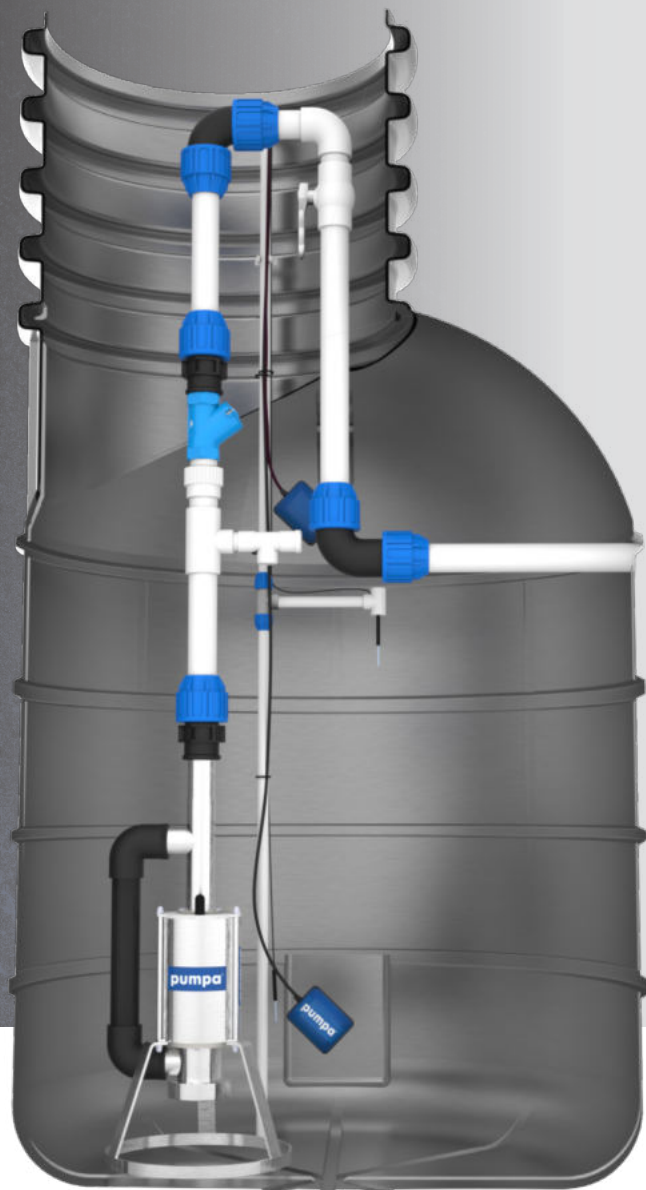

**pumpa**<sup>®</sup>

**black line**

**BLACK LINE BOX  
1 VE MORAVA MASTER**

Čerpací jímka

## **BLACK LINE BOX 1 VE MORAVA MASTER**

Čerpací jímka BLACK LINE BOX 1 VE MORAVA MASTER je určena pro čerpání splaškových vod, které jsou sváděny z nemovitostí. Čerpací šachta je vybavena vřetenovým nerezovým čerpadlem, které je řízeno ovládací automatikou. Celá sestava je určena pro napojení do sítě tlakové kanalizace.

### **Ovládací automatika Master**

- Zajišťuje automatický provoz čerpací jímky
- Krytí pro venkovní použití IP55
- Snímání hladiny pomocí 2 ks sond a 2 ks plovákových spínačů
- Vestavěná akustická signalizace poruchy čerpadla a maximální hladiny
- Vybavena řídicím modulem, který umožňuje ruční odčerpání jímky
- Vybavena proudovým chráničem
- Rozměry (V x Š x H) 20 x 30 x 8 cm

### **Použití**

- U objektů, kde jsou vedeny odpadní vody pod úroveň veřejné kanalizace
- Ekonomické a hospodárné řešení v místě zástavby, kde je náročné vybudování gravitační kanalizace

pumpa®

black line