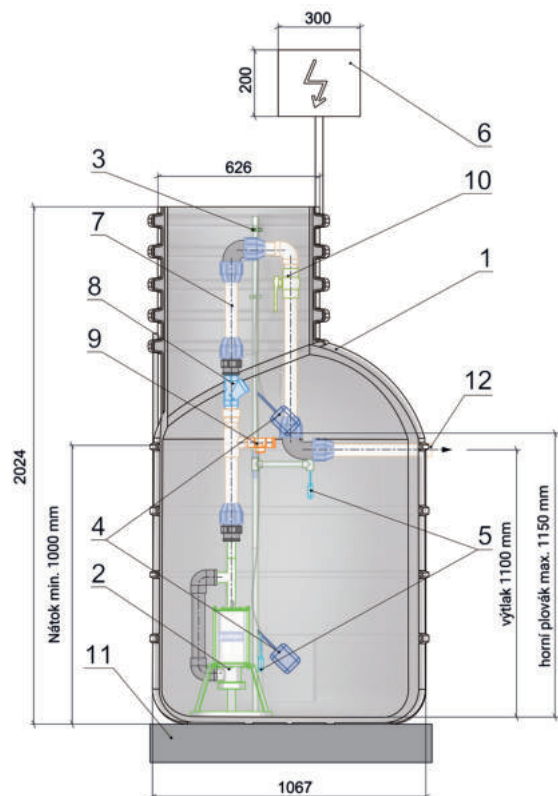

### **Ovládací automatika Master**

- Zajišťuje automatický provoz čerpací jímky
- Krytí pro venkovní použití IP55
- Snímání hladiny pomocí 2 ks sond a 2 ks plovákových spínačů
- Vestavěná akustická signalizace poruchy čerpadla a maximální hladiny
- Vybavena řídicím modulem, který umožňuje ruční odčerpání jímky
- Vybavena proudovým chráničem
- Rozměry (V x Š x H) 20 x 30 x 8 cm

## Vystrojení čerpací jímky

1. Kanalizační plastová šachta
2. Celonerezové čerpadlo Pumpa Inox Morava
3. Držák snímačů
4. Plovákové snímače hladiny
5. Vodivostní sonda
6. Ovládací automatika Master
7. Výtlačné potrubí
8. Zpětná klapka
9. Pojistný ventil
10. Kulový uzavírací ventil
11. Podkladní beton
12. Výtlačné potrubí DN40