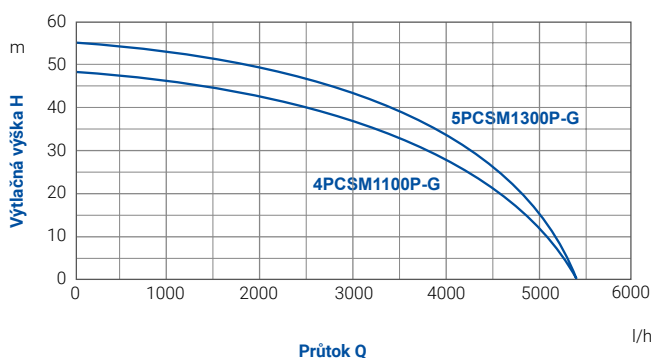

Hydraulická křivka výkonu

BRNO

U Svitavy 1, 618 00 Brno
tel.: +420 548 422 611
e-mail: obchod@pumpa.cz

PRAHA

U Pekáren 2, 102 00 Praha 10
tel.: +420 272 011 611
e-mail: praha@pumpa.cz

SERVIS 24/7 HOD
602 737 009

VOLAT ZDARMA
800 100 763

www.pumpa.cz